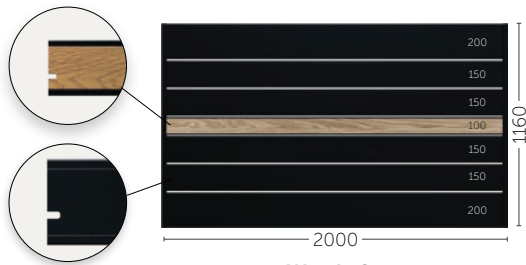

## Wersje przęseł w paczce

**Wersja 100**  
9 paneli w przęśle

**Wersja 150**  
7 paneli w przęśle

**Wersja 200**  
5 paneli w przęśle

**Wersja 2**  
Ultramat ~RAL 9005 + Dąb bielony

**Wersja 5**  
Ultramat ~RAL 7016 + Dąb bielony