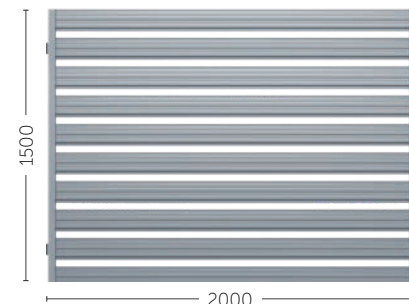

Poziome

Wersja 02

8 paneli w przęśle (1200 mm)
10 paneli w przęśle (1500 mm)

Wersja	Wysokość	jm	Poliester Potysk		Ultramat		Drewnopodobny	
			Netto	Brutto	Netto	Brutto	Netto	Brutto
02	1200	Paczka	405,00 zł	498,15 zł	425,00 zł	522,75 zł	550,00 zł	676,50 zł
02	1500	Paczka	640,00 zł	787,20 zł	678,00 zł	833,94 zł	785,00 zł	965,55 zł