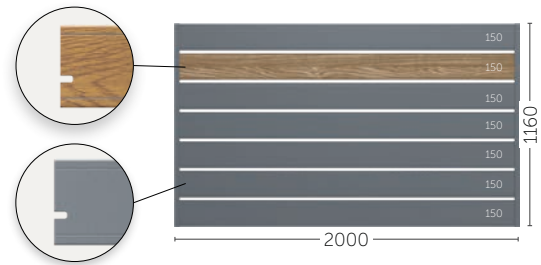

## Wersje przęseł w paczce

**Wersja 100**  
9 paneli w przęśle

**Wersja 150**  
7 paneli w przęśle

**Wersja 200**  
5 paneli w przęśle

**Wersja 2**  
Ultramat ~RAL 9005 + Dąb bielony

**Wersja 5**  
Ultramat ~RAL 7016 + Dąb bielony